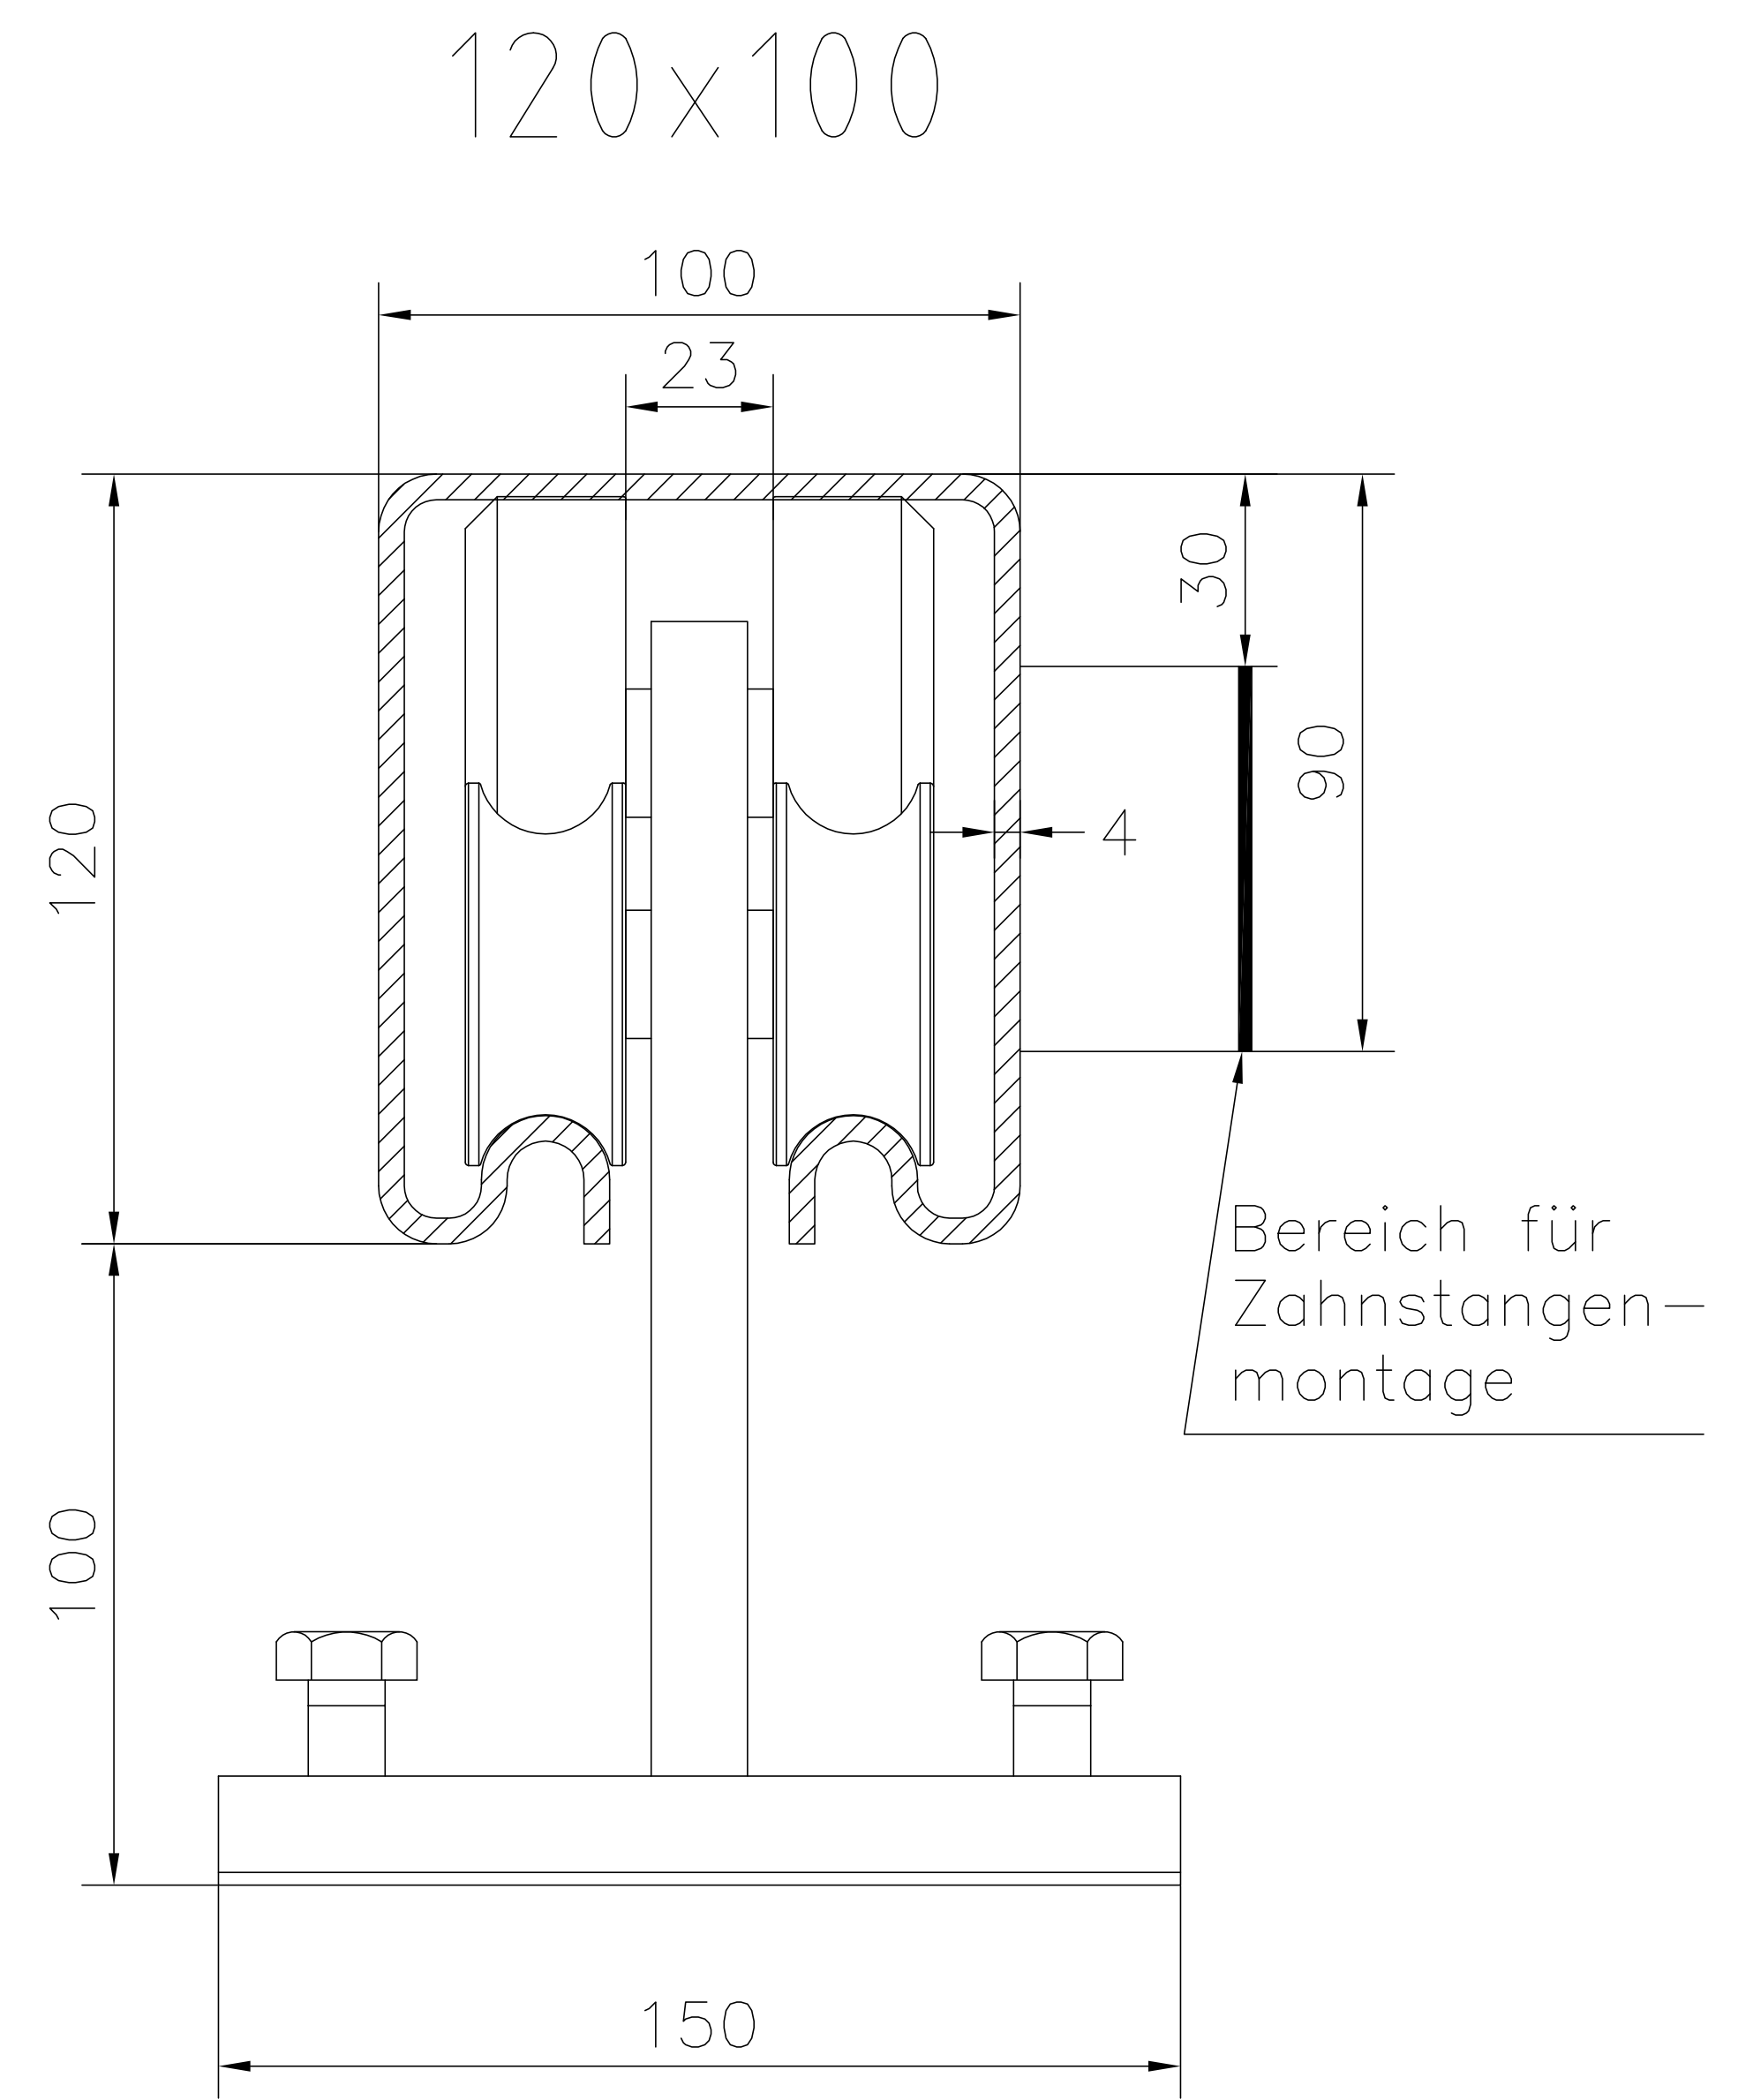

Stahl Laufprofile

Aluminium Laufprofile

Alle Maße in mm!

Sollte diese Zeichnung widerrechtlich an Dritte weitergegeben werden, behält sich LIBERO das Recht vor, gerichtliche Schritte zu unternehmen, sowie die angefallenen Planungskosten zu branchenüblichen Sätzen in Rechnung zu stellen.

 ERDETSCHNIG GmbH Liberogasse 1 A-9020 KLAGENFURT	System patentrechtlich, Design urheberrechtlich geschützt! Nachbau verboten! Alle Rechte bei LIBERO Torbau Erdetschnig GmbH, Klagenfurt, Austria. Technische Änderungen vorbehalten!	Torart:
		Werkstoff:
		Oberfläche:
	Projekt:	Libero Torbau
	Benennung:	Laufprofile im Schnitt
2015		