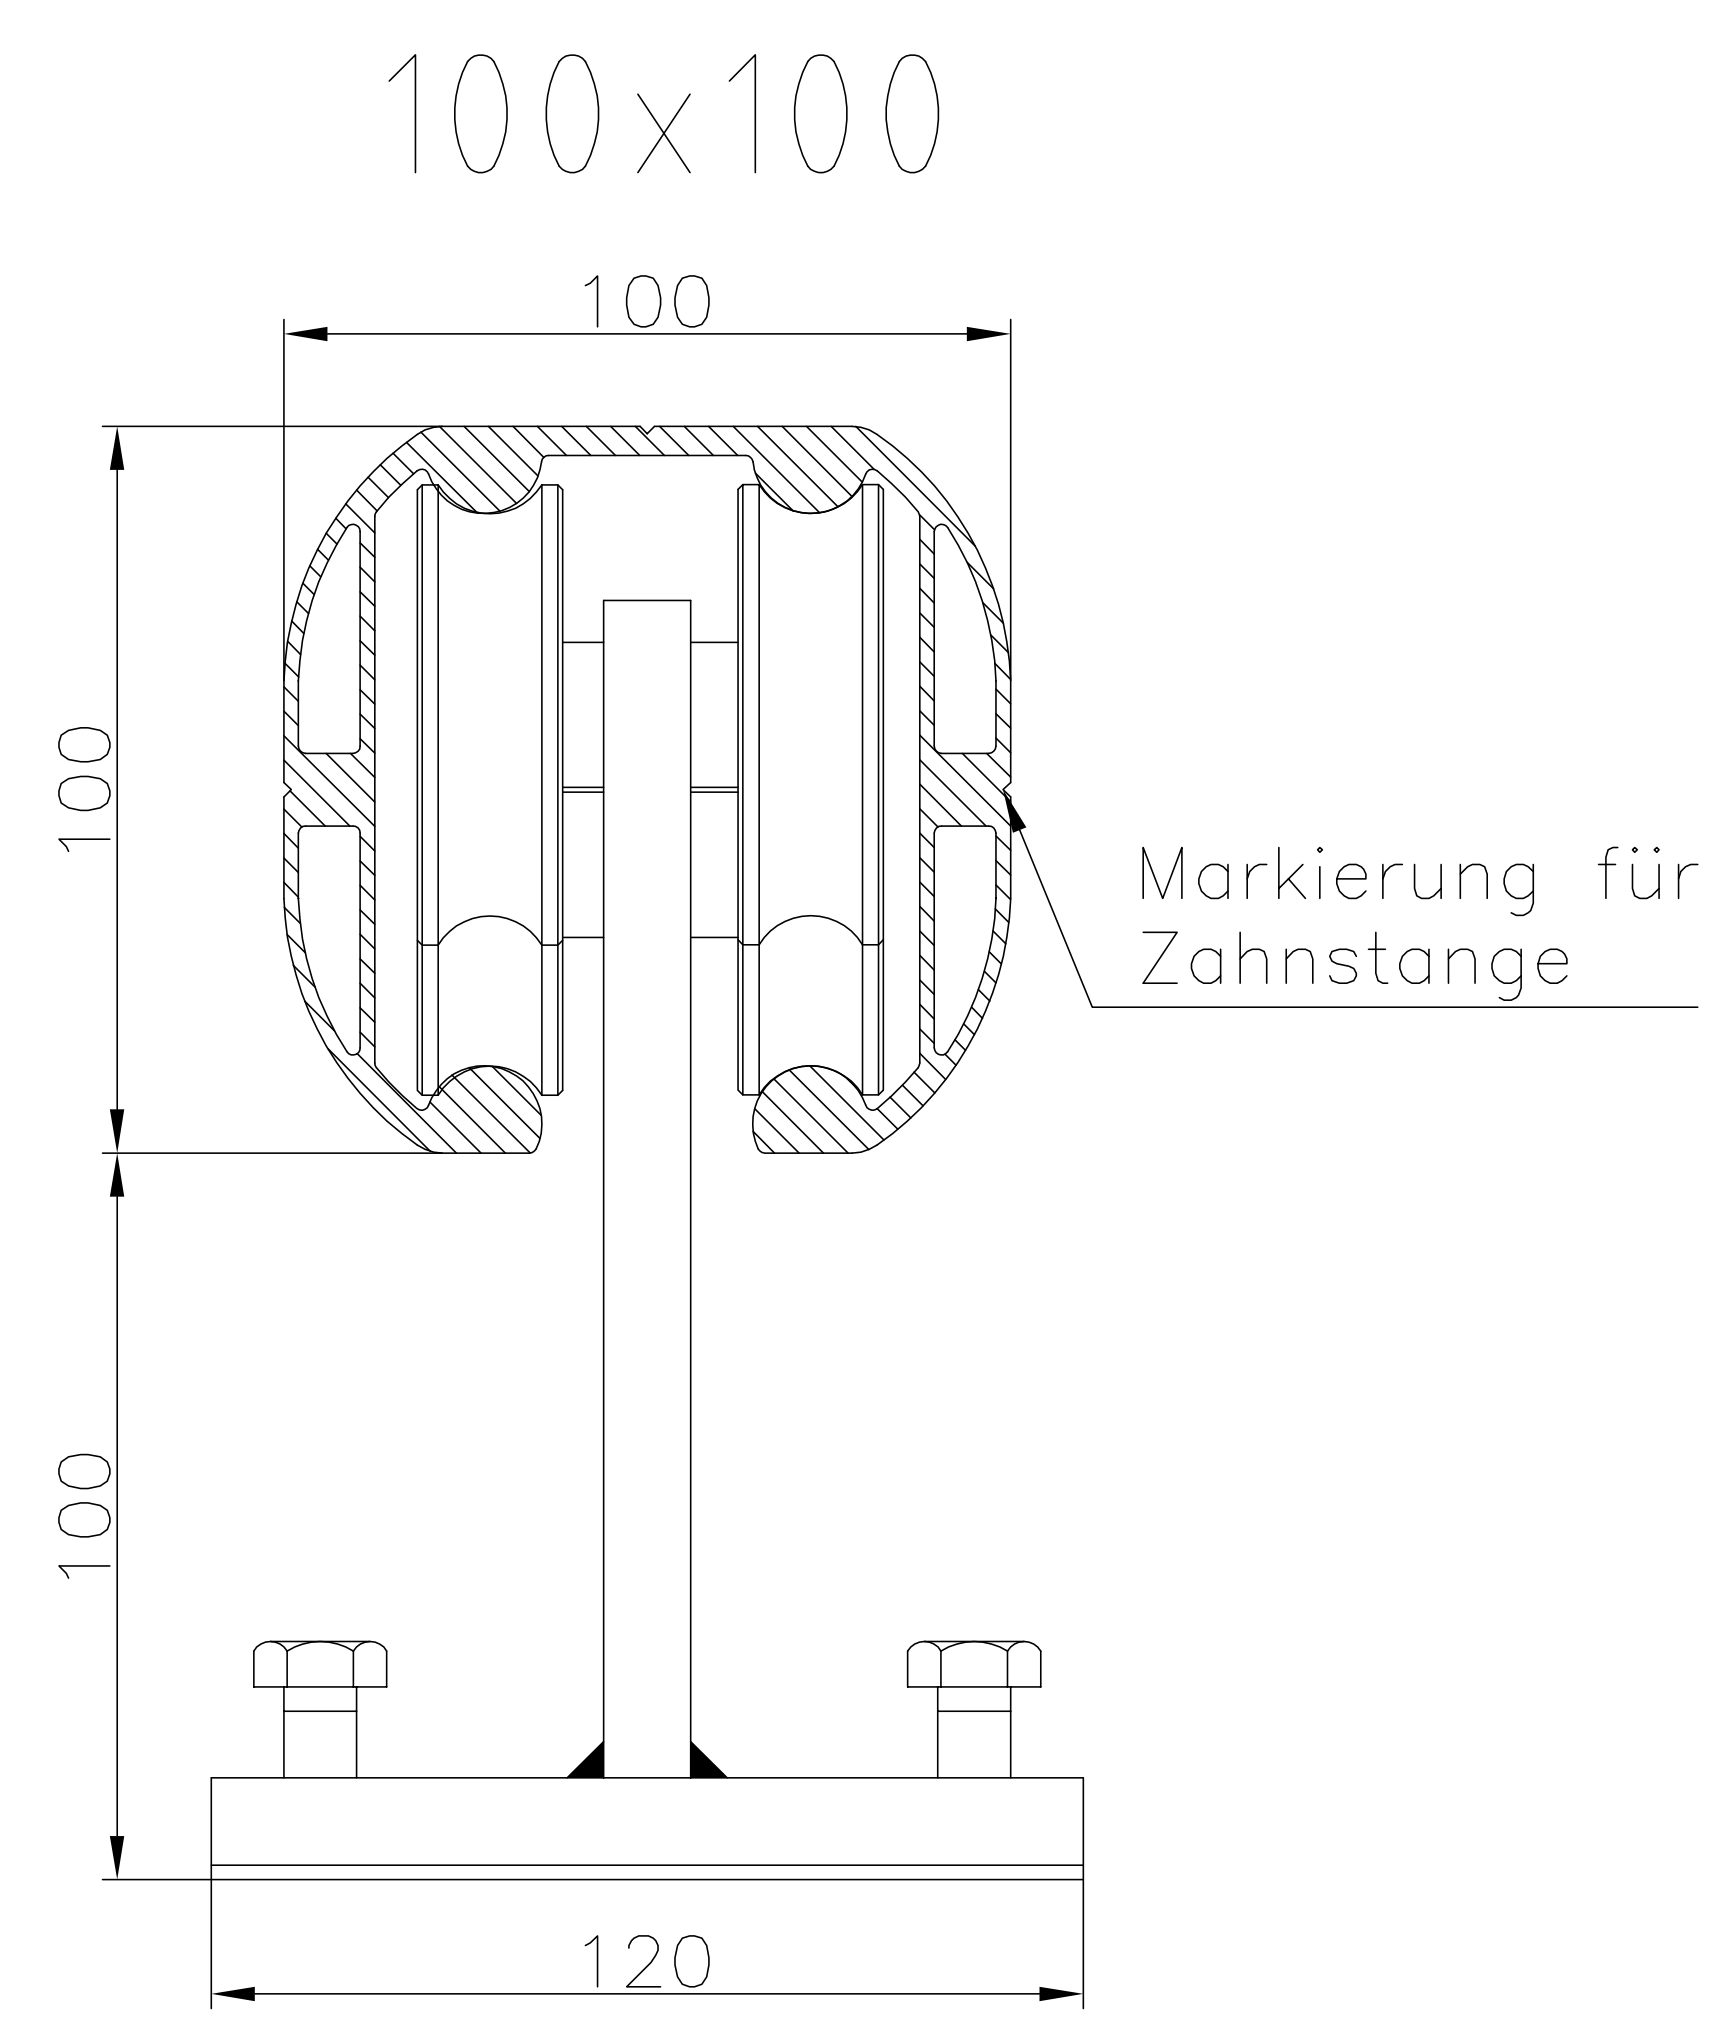

Stahl Laufprofile

Aluminium Laufprofile

Alle Maße in mm!

Sollte diese Zeichnung widerrechtlich an Dritte weitergegeben werden, behält sich LIBERO das Recht vor, gerichtliche Schritte zu unternehmen, sowie die angefallenen Planungskosten zu branchenüblichen Sätzen in Rechnung zu stellen.

 ERDETSCHNIG GmbH Liberogasse 1 A-9020 KLAGENFURT	System patentrechtlich, Design urheberrechtlich geschützt! Nachbau verboten! Alle Rechte bei LIBERO Torbau Erdetschnig GmbH, Klagenfurt, Austria. Technische Änderungen vorbehalten!	Torart:
		Werkstoff:
		Oberfläche:
	Projekt:	Libero Torbau
	Benennung:	Laufprofile im Schnitt
2015		