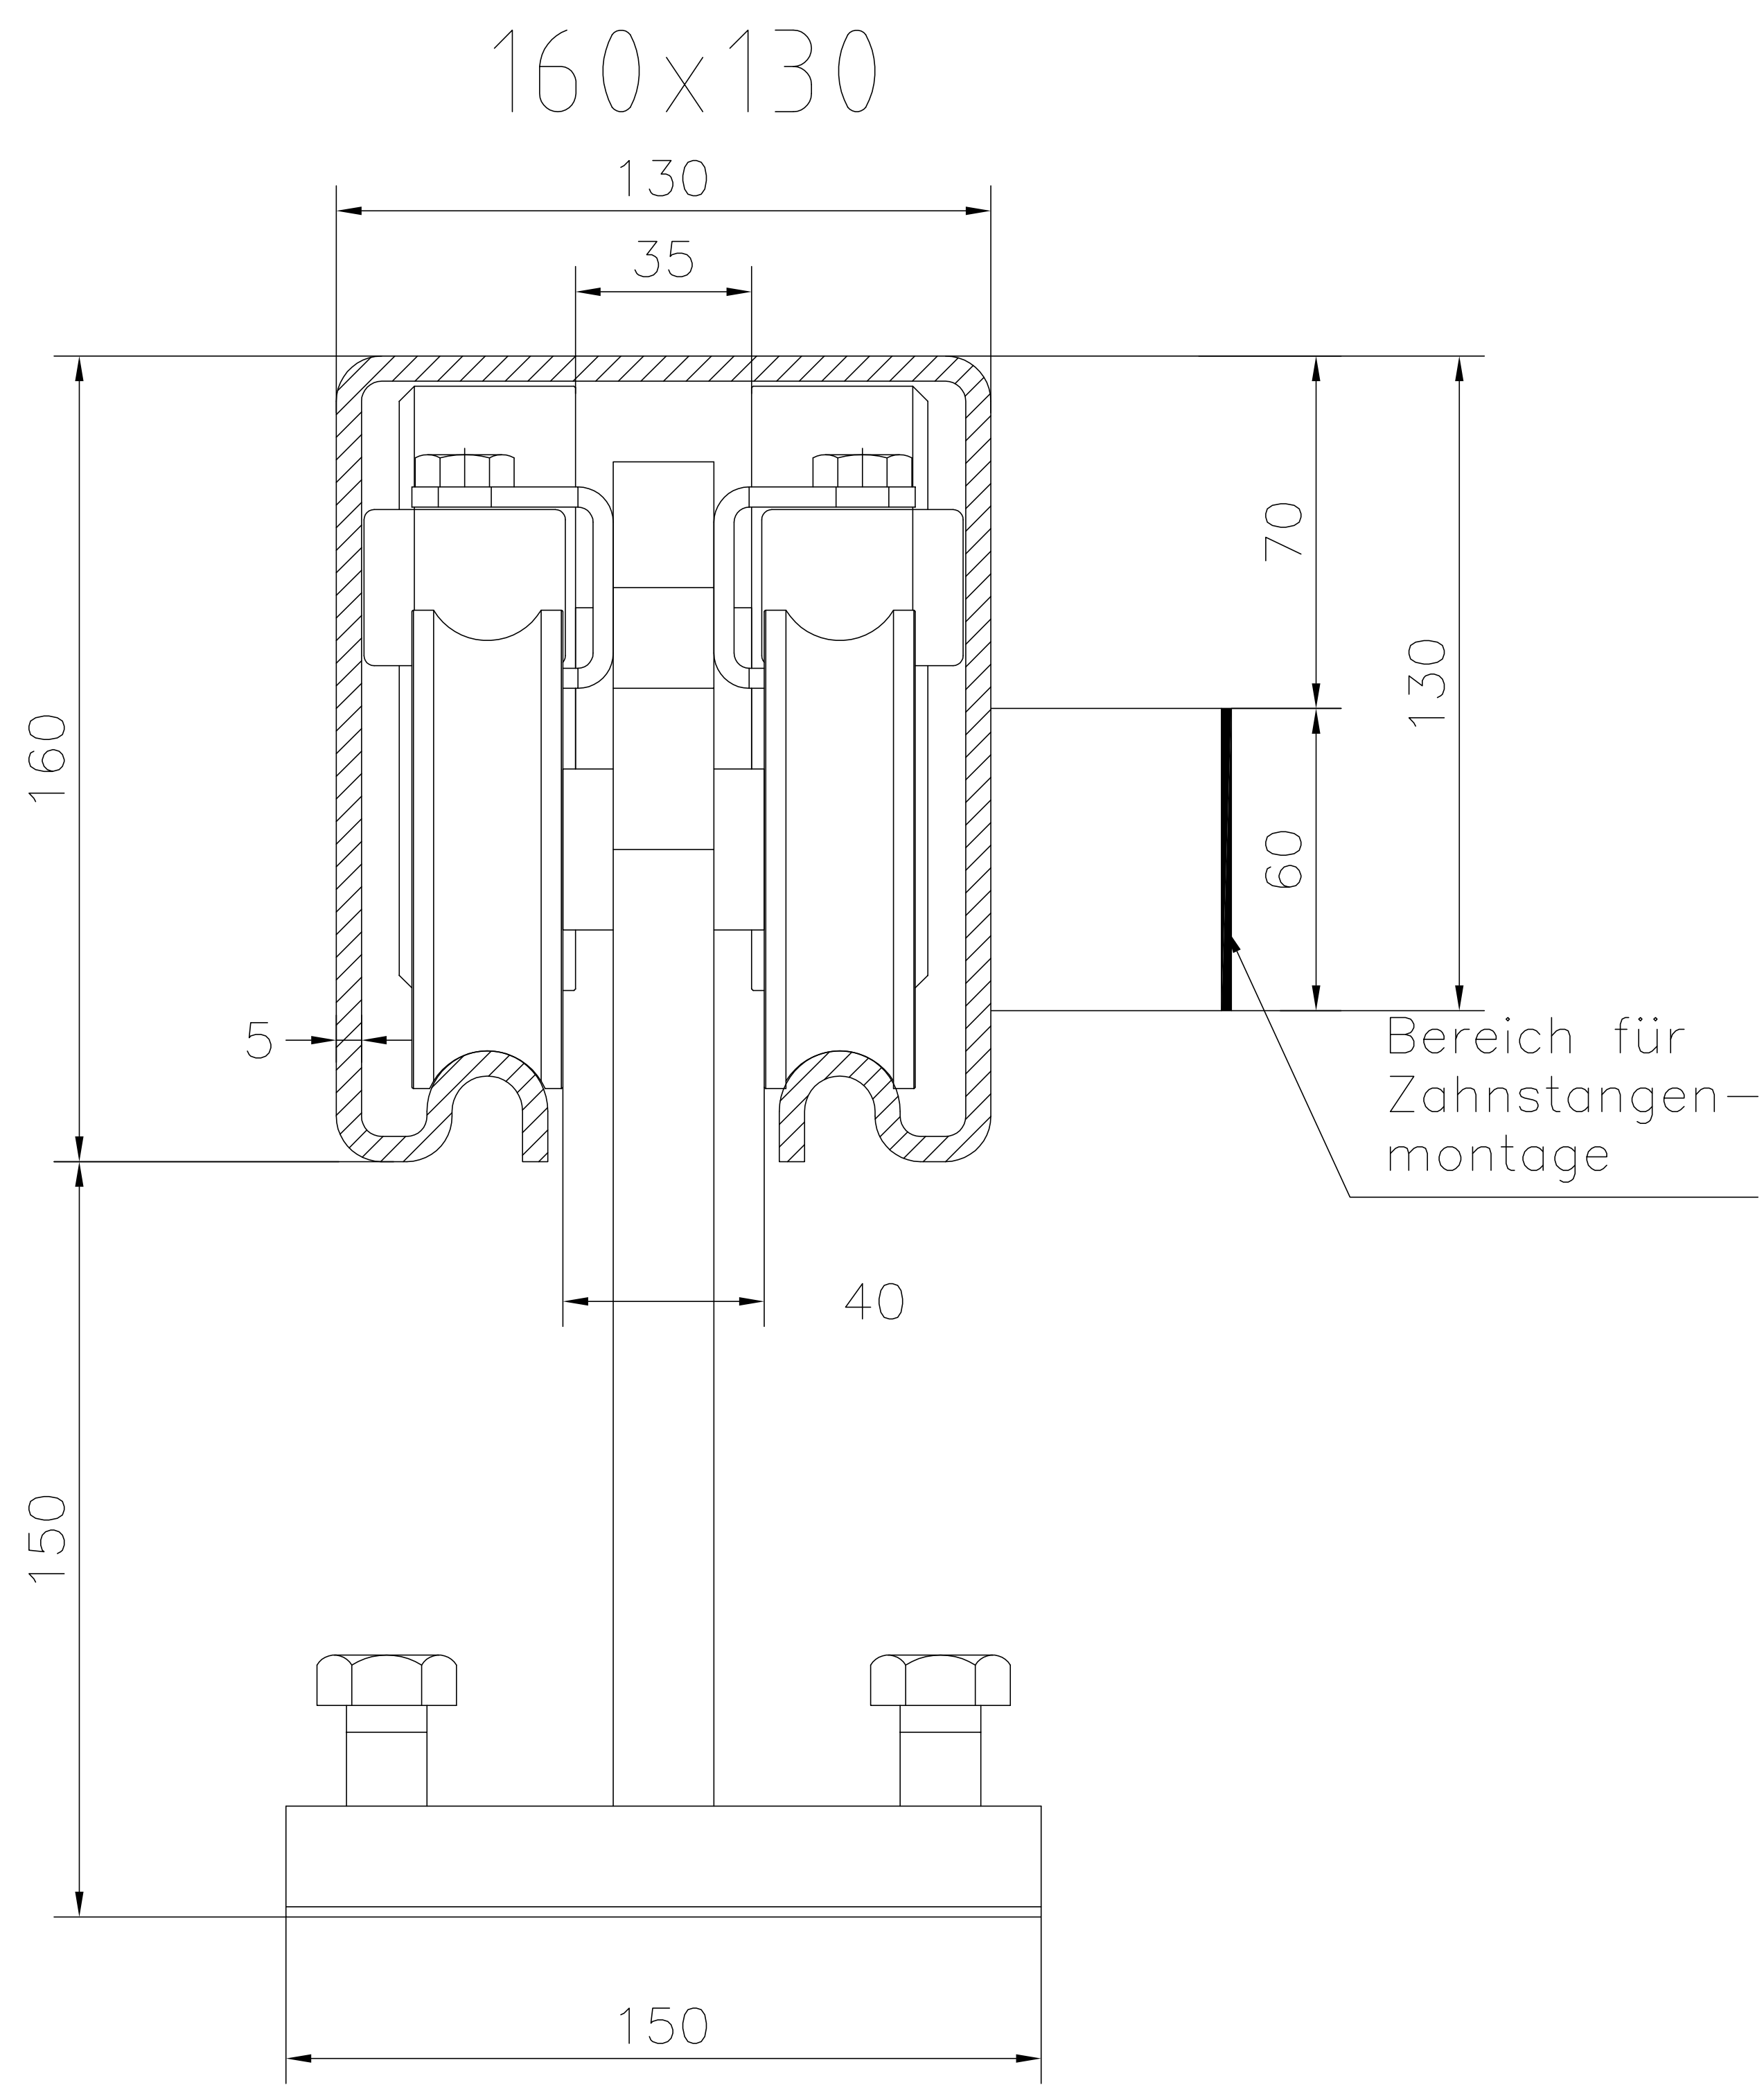

Stahl Laufprofile

Aluminium Laufprofile

Alle Maße in mm!

Sollte diese Zeichnung widerrechtlich an Dritte weitergegeben werden, behält sich LIBERO das Recht vor, gerichtliche Schritte zu unternehmen, sowie die angefallenen Planungskosten zu branchenüblichen Sätzen in Rechnung zu stellen.

 ERDETSCHNIG GmbH Liberogasse 1 A-9020 KLAGENFURT	System patentrechtlich, Design urheberrechtlich geschützt! Nachbau verboten! Alle Rechte bei LIBERO Torbau Erdetschnig GmbH, Klagenfurt, Austria. Technische Änderungen vorbehalten!	Torart:
		Werkstoff:
		Oberfläche:
	Projekt:	Libero Torbau
	Benennung:	Laufprofile im Schnitt
2015		