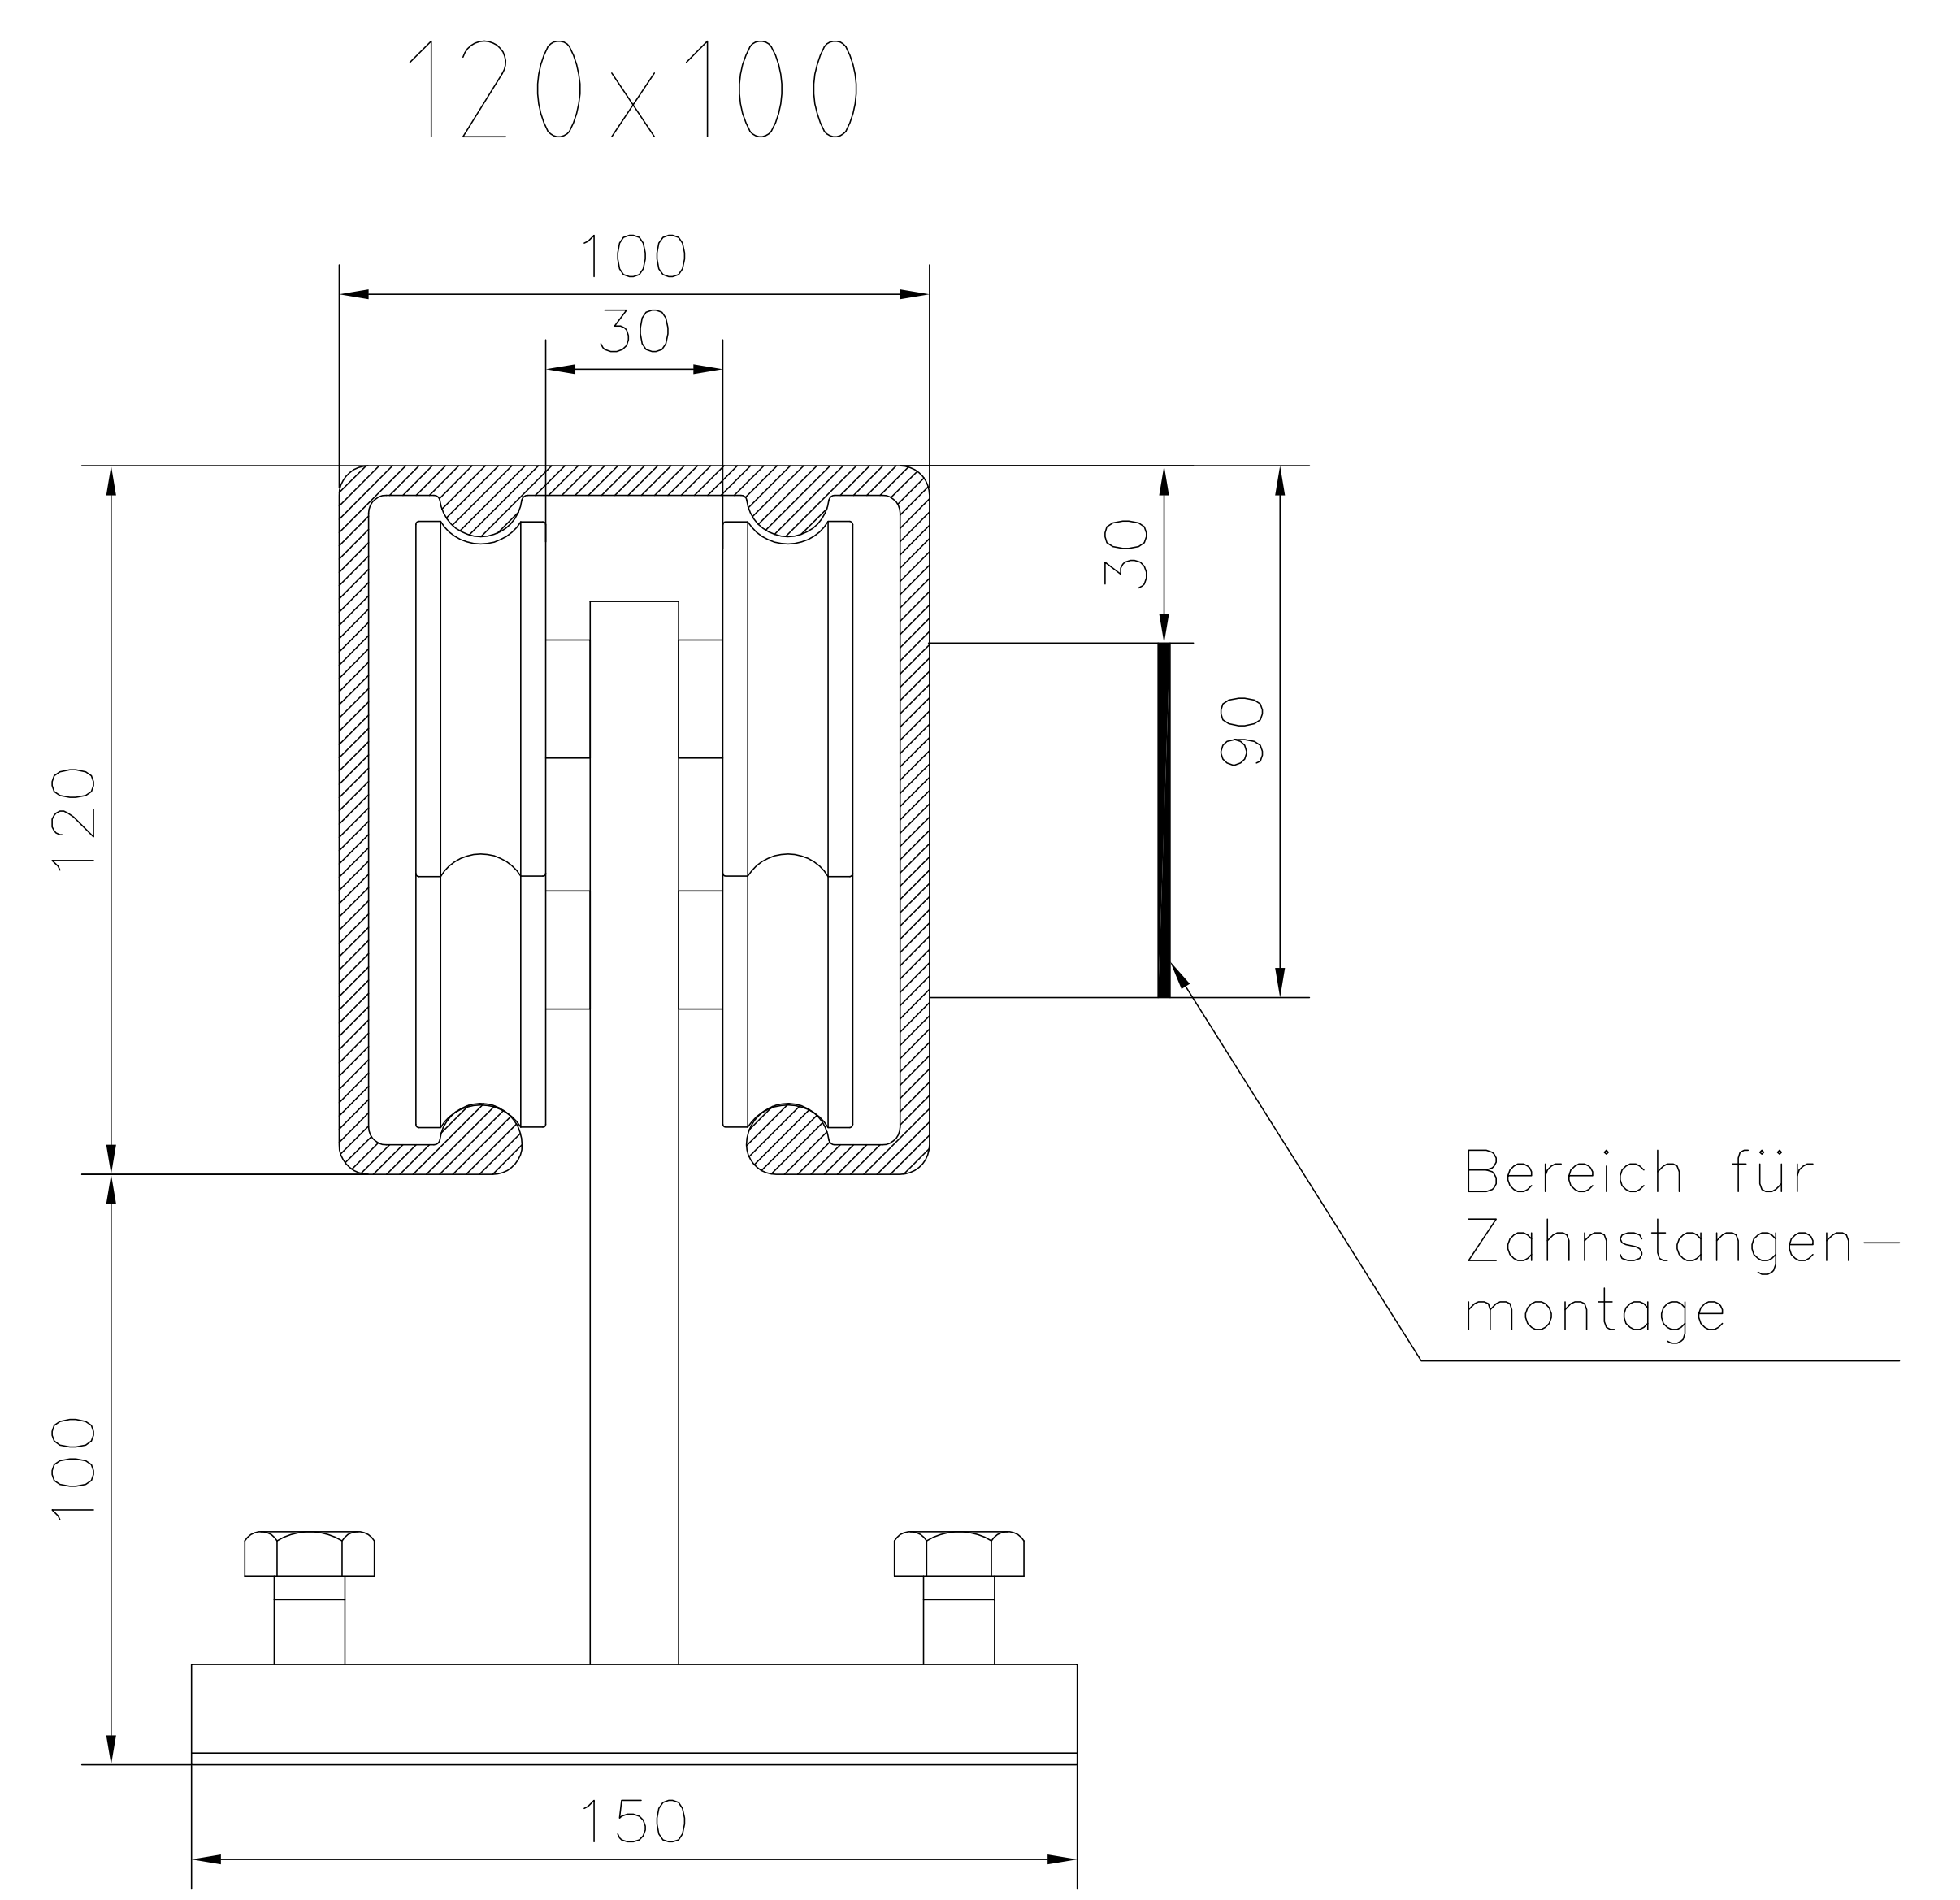

Stahl Laufprofile

Aluminium Laufprofile

Alle Maße in mm!

Sollte diese Zeichnung widerrechtlich an Dritte weitergegeben werden, behält sich LIBERO das Recht vor, gerichtliche Schritte zu unternehmen, sowie die angefallenen Planungskosten zu branchenüblichen Sätzen in Rechnung zu stellen.

 ERDETSCHNIG GmbH Liberogasse 1 A-9020 KLAGENFURT	System patentrechtlich, Design urheberrechtlich geschützt! Nachbau verboten! Alle Rechte bei LIBERO Torbau Erdetschnig GmbH, Klagenfurt, Austria. Technische Änderungen vorbehalten!	Torart:
		Werkstoff:
		Oberfläche:
	Projekt:	Libero Torbau
	Benennung:	Laufprofile im Schnitt
2015		