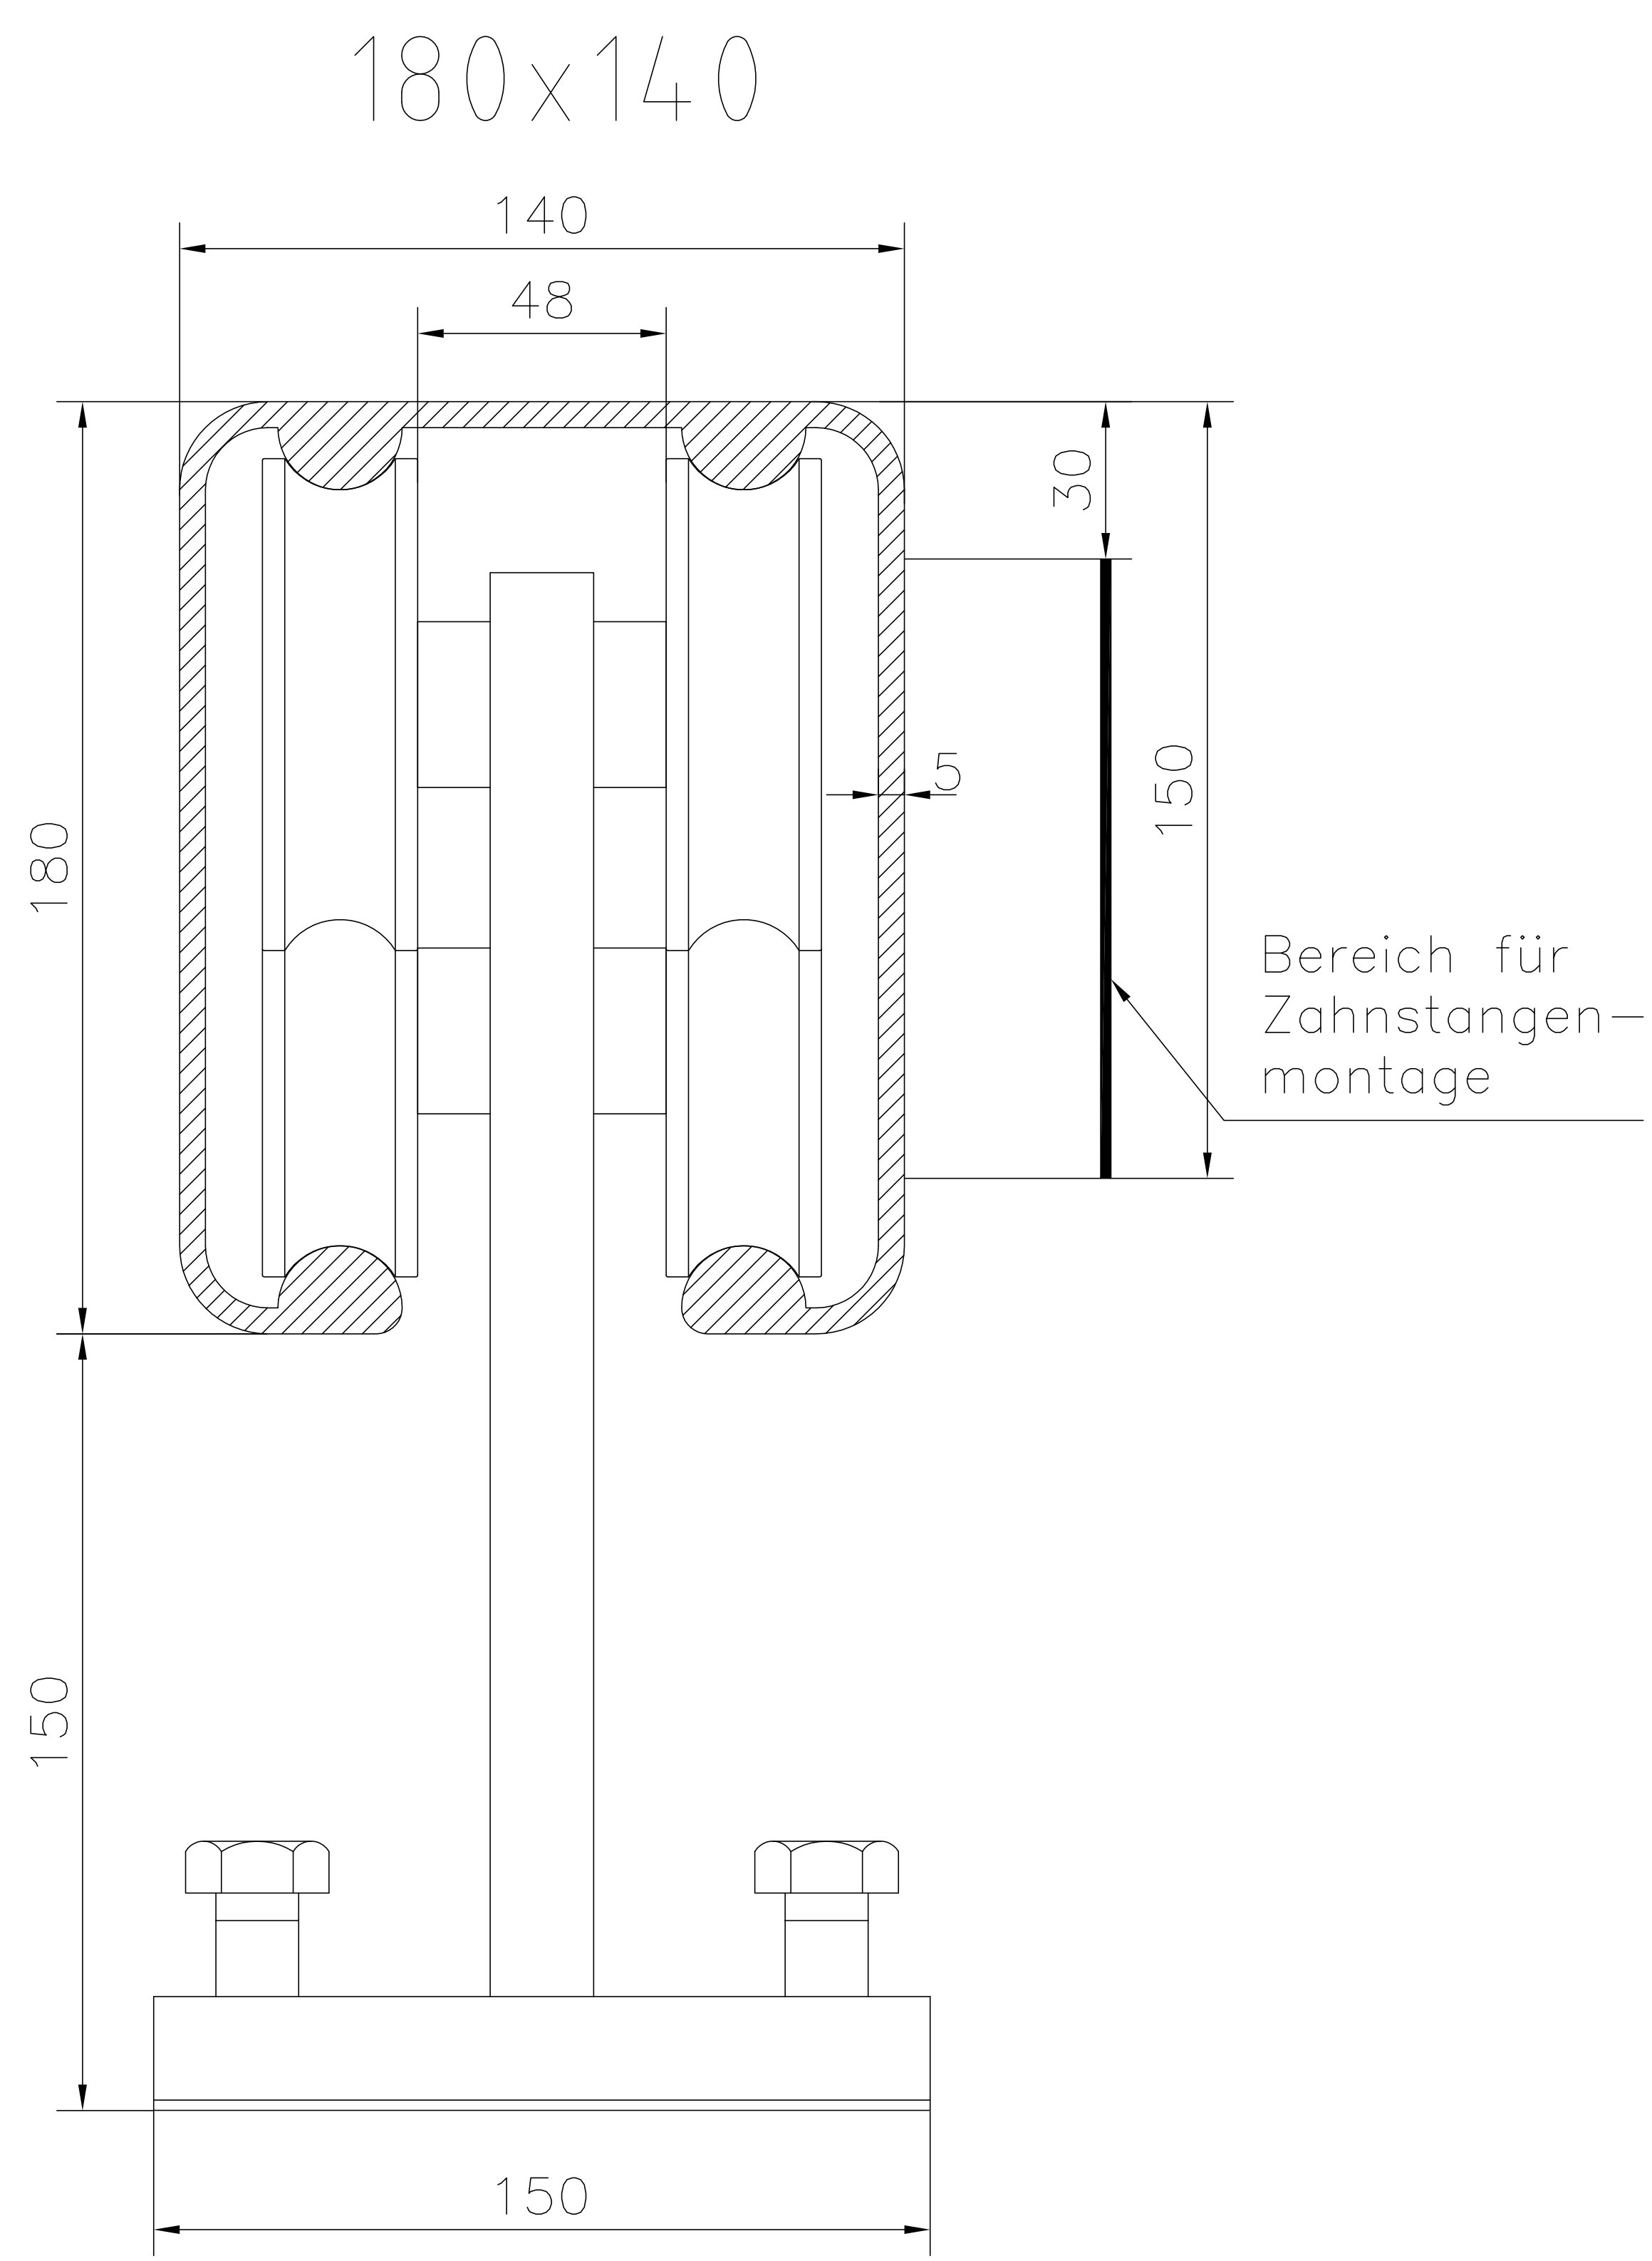

Stahl Laufprofile

Aluminium Laufprofile

Alle Maße in mm!

Sollte diese Zeichnung widerrechtlich an Dritte weitergegeben werden, behält sich LIBERO das Recht vor, gerichtliche Schritte zu unternehmen, sowie die angefallenen Planungskosten zu branchenüblichen Sätzen in Rechnung zu stellen.

 ERDETSCHNIG GmbH Liberogasse 1 A-9020 KLAGENFURT	System patentrechtlich, Design urheberrechtlich geschützt! Nachbau verboten! Alle Rechte bei LIBERO Torbau Erdetschnig GmbH, Klagenfurt, Austria. Technische Änderungen vorbehalten!	Torart:
		Werkstoff:
		Oberfläche:
	Projekt:	Libero Torbau
	Benennung:	Laufprofile im Schnitt
2015		